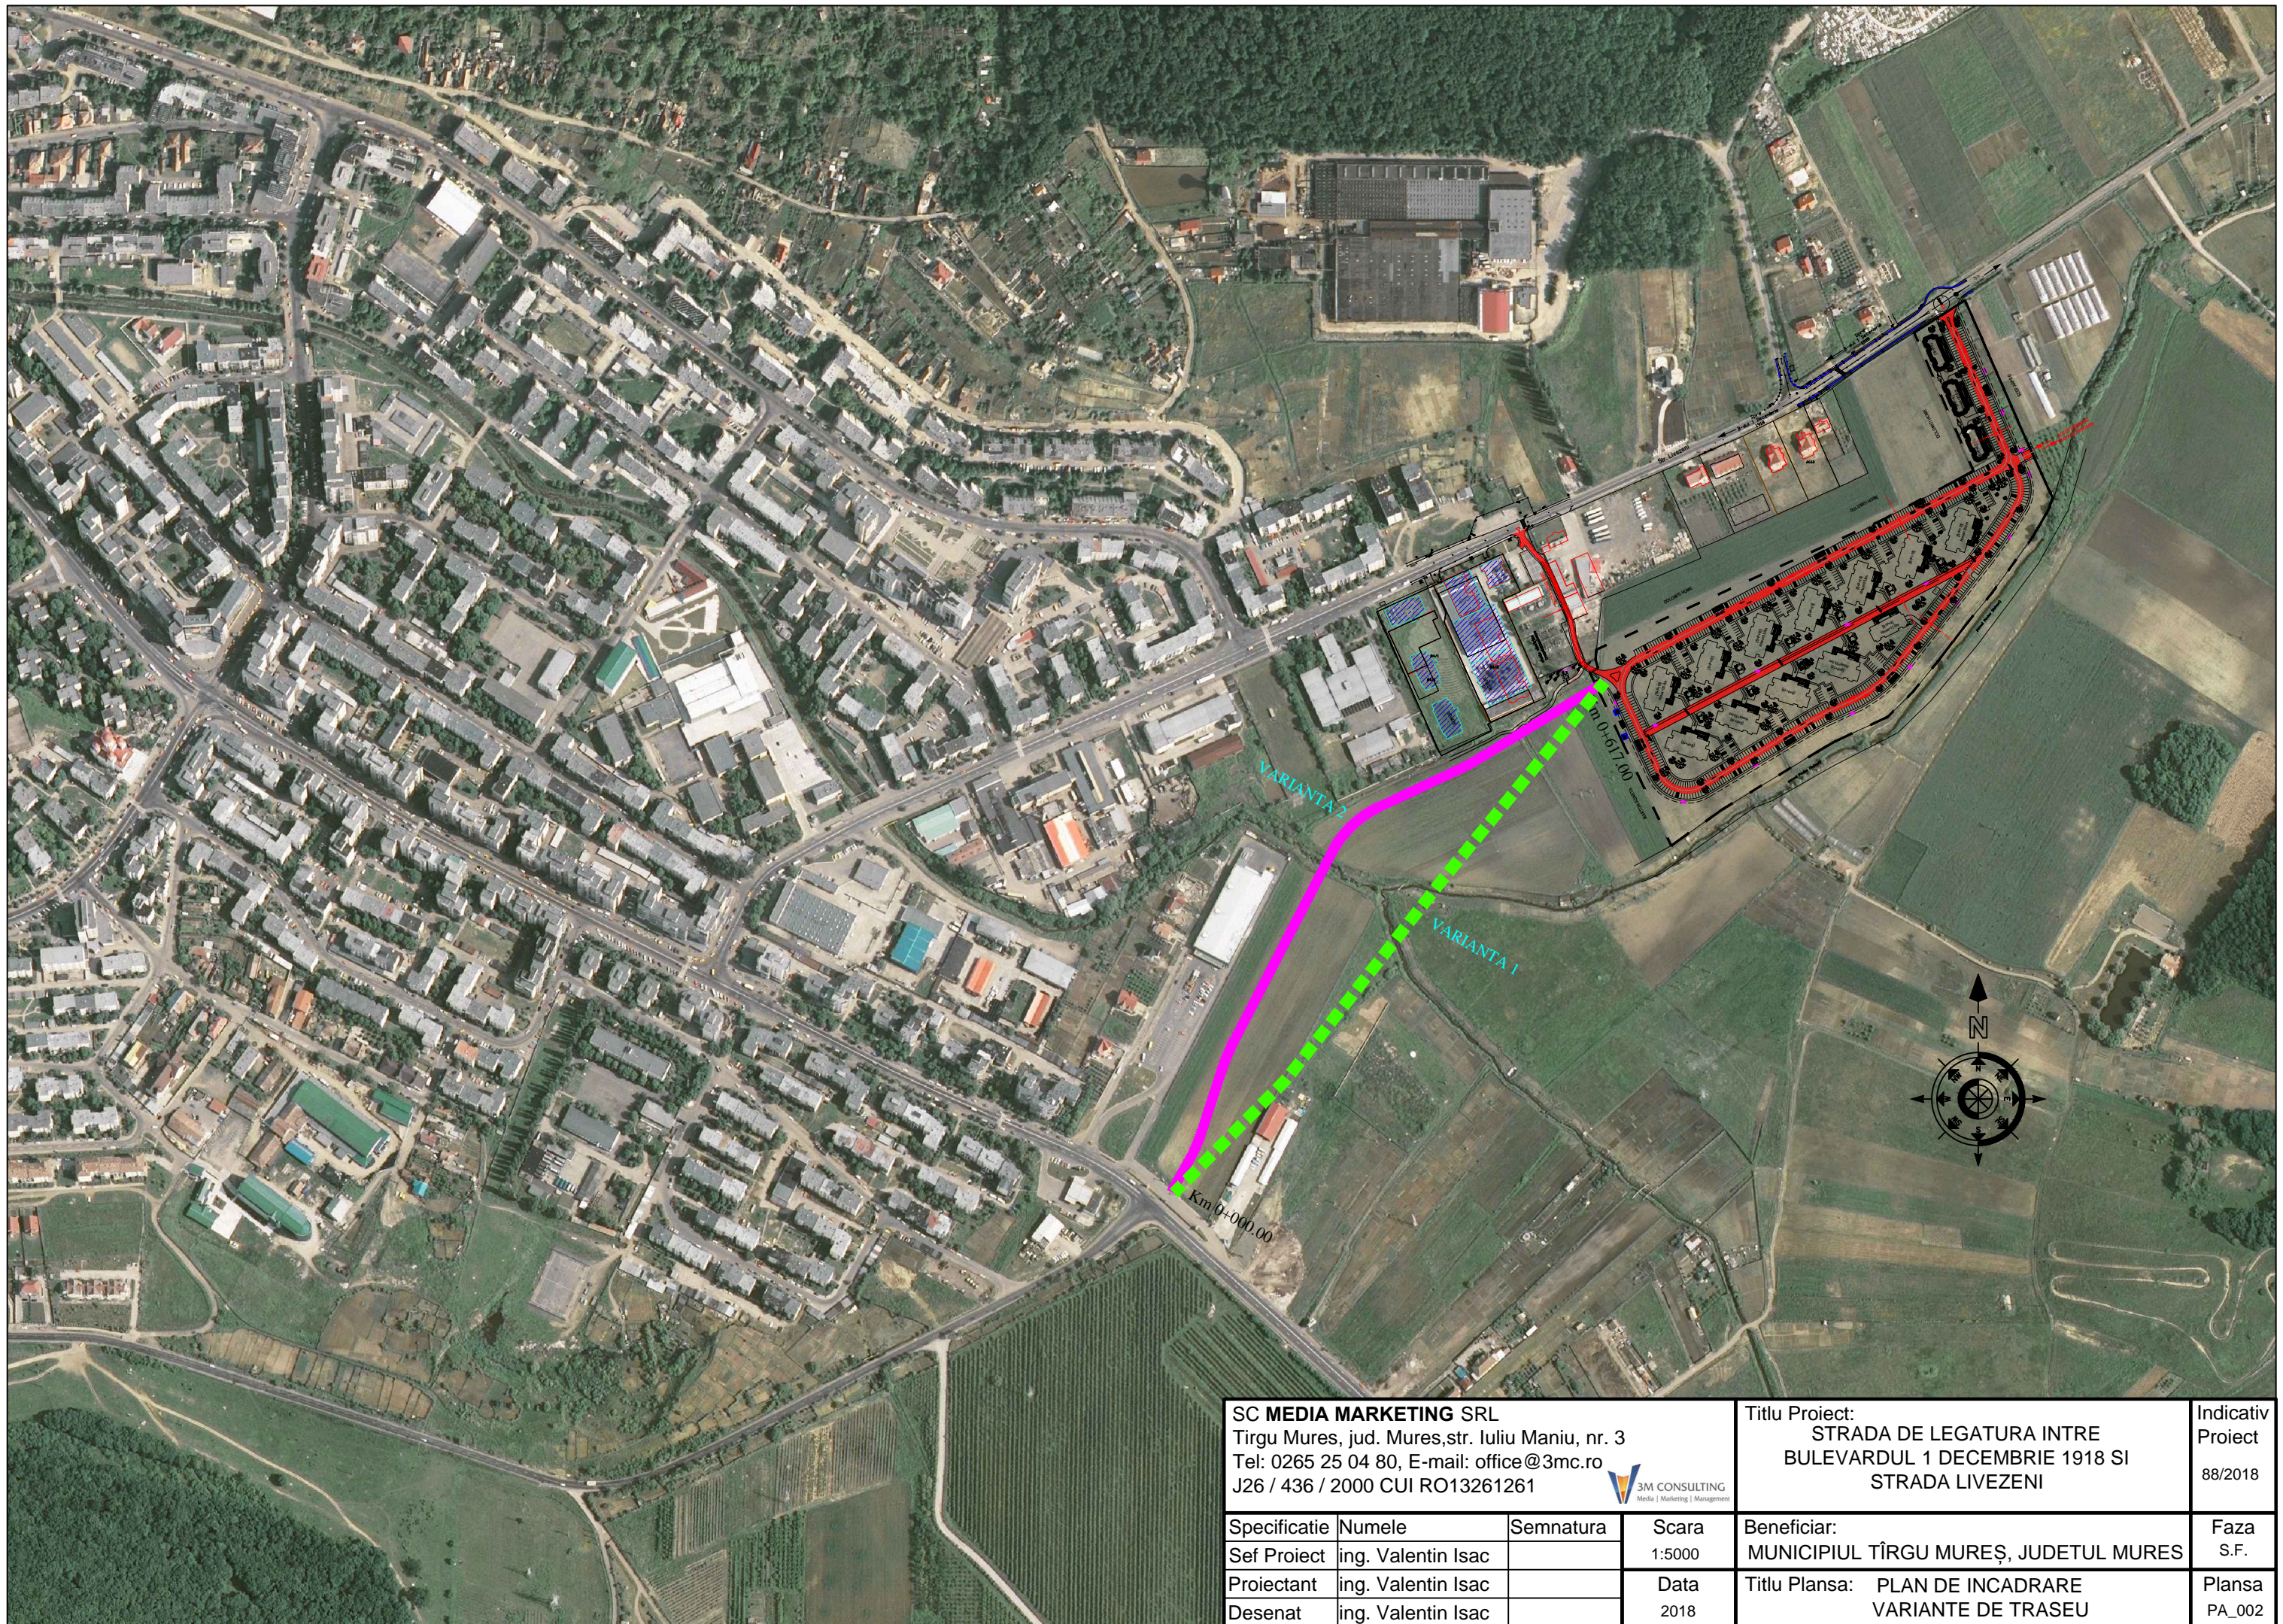

<b>SC MEDIA MARKETING SRL</b> Tirgu Mures, jud. Mures, str. Iuliu Maniu, nr. 3 Tel: 0265 25 04 80, E-mail: office@3mc.ro J26 / 436 / 2000 CUI RO13261261			Titlu Proiect: <b>STRADA DE LEGATURA INTRE          BULEVARDUL 1 DECEMBRIE 1918 SI          STRADA LIVEZENI</b>		Indicativ Proiect 88/2018
Specificatie Sef Proiect Proiectant Desenat	Numele ing. Valentin Isac ing. Valentin Isac ing. Valentin Isac	Semnatura   	Scara 1:5000  Data 2018	Beneficiar: <b>MUNICIPIUL TÎRGU MUREȘ, JUDEȚUL MUREȘ</b>  Titlu Plansa: <b>PLAN DE INCADRARE</b>	Faza S.F.  Plansa PA_001

<b>SC MEDIA MARKETING SRL</b> Tirgu Mures, jud. Mures, str. Iuliu Maniu, nr. 3 Tel: 0265 25 04 80, E-mail: office@3mc.ro J26 / 436 / 2000 CUI RO13261261			Titlu Proiect: <b>STRADA DE LEGATURA INTRE          BULEVARDUL 1 DECEMBRIE 1918 SI          STRADA LIVEZENI</b>		Indicativ Proiect 88/2018
Specificatie Sef Proiect Proiectant Desenat	Numele ing. Valentin Isac ing. Valentin Isac ing. Valentin Isac	Semnatura    	Scara 1:5000  Data 2018	Beneficiar: <b>MUNICIPIUL TÎRGU MUREȘ, JUDEȚUL MUREȘ</b>  Titlu Plansa: <b>PLAN DE INCADRARE          VARIANTE DE TRASEU</b>	Faza S.F.  Plansa PA_002